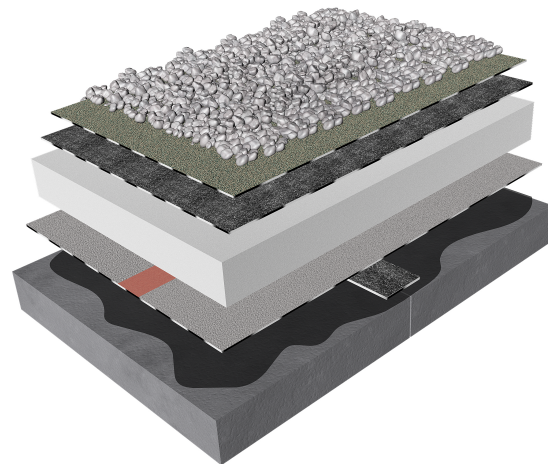

Büsscher Hoffmann

Dach- und Abdichtungssysteme

FLACHDACH

Erlenstraße Asten – Sanierung

FLACHDACH

**Büsscher Flachdach
Warmdach auf Betondecke**

BÜSSCHER BARUTOP T 55 D
BÜSSCHER BARUPLAN GG E 40 PS
BÜSSCHERPOR EPS-W 25
BÜSSCHER ALUPLAN RADON ALGV E 40 K
BÜSCHERIT BV VORANSTRICH